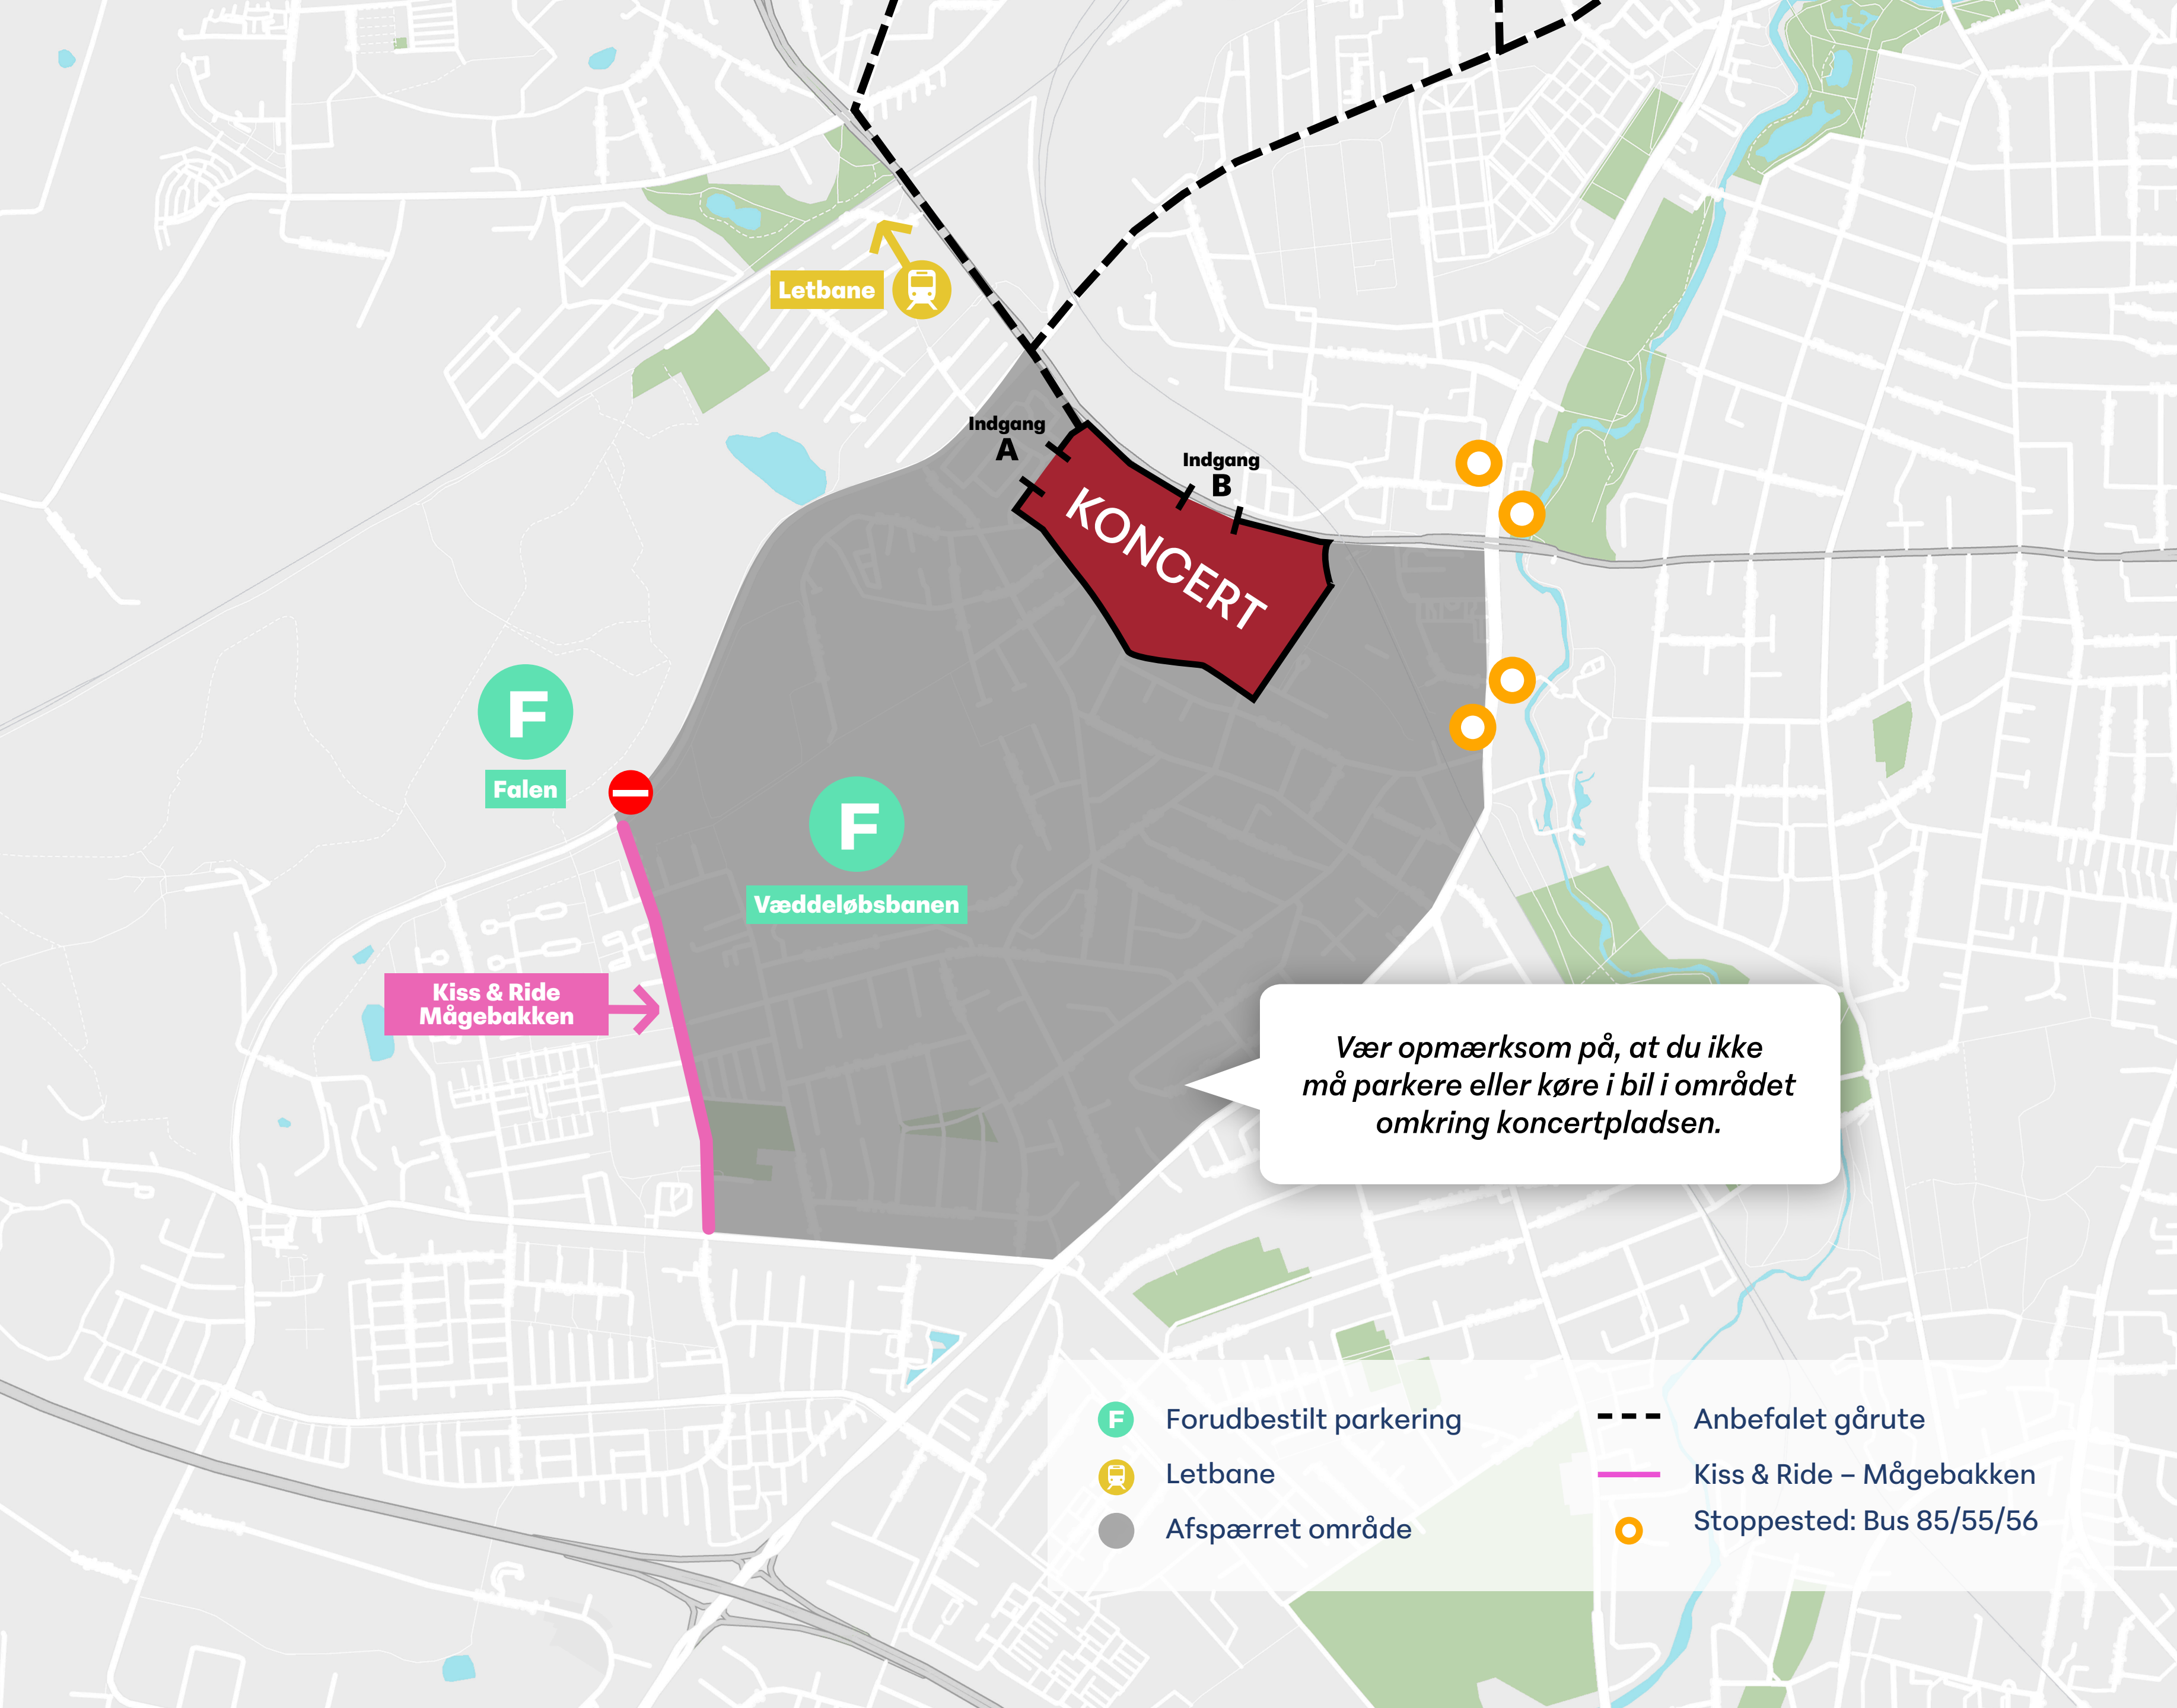

Kiss & Ride  
Mågebakken

Vær opmærksom på, at du ikke må parkere eller køre i bil i området omkring koncertpladsen.

Odense Kommune v. Ørbækvej

P

P

SDU

P

Odense Syd

-  Letbanen
-  Anbefalet gåroute
-  Kiss & Ride – Mågebakken
-  Stoppested: Bus 85/55/56
-  Cykelparkering
-  Forudbestilt parkering
-  Handicapparkering
-  Gratis parkering
-  Parkering mod betaling
-  Odense Banegård

Indgang A

Indgang B

**KONCERT**

**F**  
Falen

**F**  
Væddeløbsbanen

**Kiss & Ride  
Mågebakken**

*Vær opmærksom på, at du ikke  
må parkere eller køre i bil i området  
omkring koncertpladsen.*

- F** Forudbestilt parkering
- Letbane
- Afspærret område

- Anbefalet gårute
- Kiss & Ride – Mågebakken
- Stoppested: Bus 85/55/56

Vær opmærksom på, at du ikke må parkere eller køre i bil i området omkring koncertpladsen.

Kiss & Ride  
Mågebakken

KONCERT